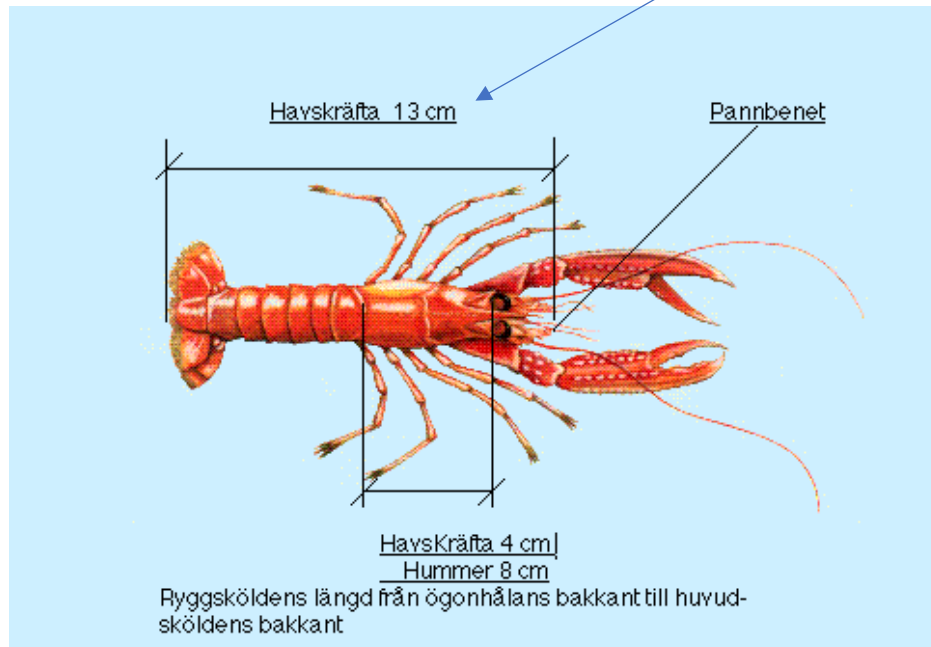

Bäste kund.

Vi vill med denna lathund visa hur storlekssorteringen ser ut på havskräfta från Smögen.

Sedan vill ju att ni som kund alltid skall vara säkra och nöjda med det som ni köper på Smögens Fiskauktion och att kräftan håller utlovad storlek.

Sälj storlek Cm på kräftan

1–5 st/kg	MINST 20 cm
6–10 st/kg	MINST 16 cm
11–15 st/kg	MINST 14,5 cm
11–20 st/kg	MINST 13 cm
16–20 st/kg	MINST 13 cm

Exempel strl 16–20 / kg

Med vänliga hälsningar/Best regards